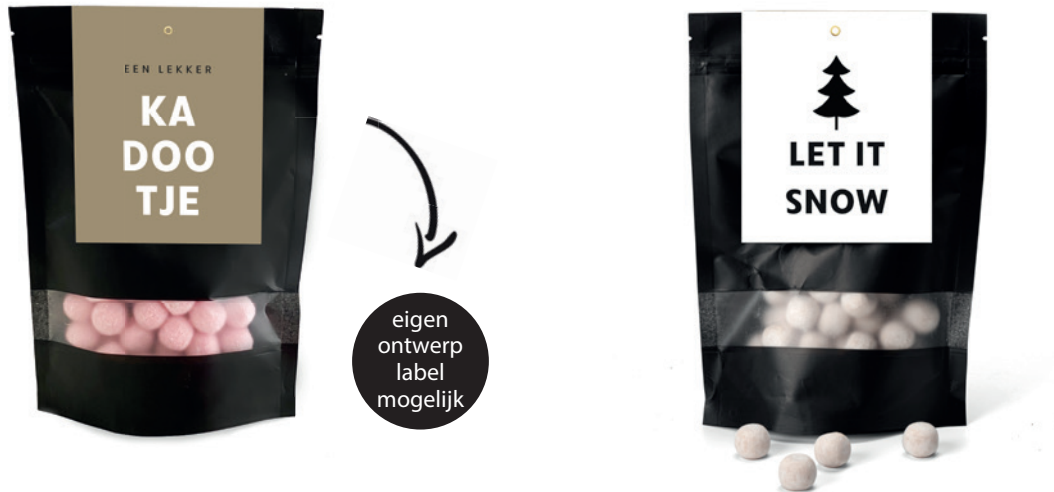

TOFFEEBALLEN • GIFT PACK

Heerlijke zachte toffeeballen in de smaken karamel of aardbei

Inhoud: 180 gram

Eigen ontwerp topkaart:

- startkosten drukken € 25,00 per ontwerp
- € 0,20 per stuk

Vanaf 500 stuks geen startkosten.

Voor het complete standaardassortiment (teksten) kijk op [livntaste.nl](https://www.livntaste.nl)