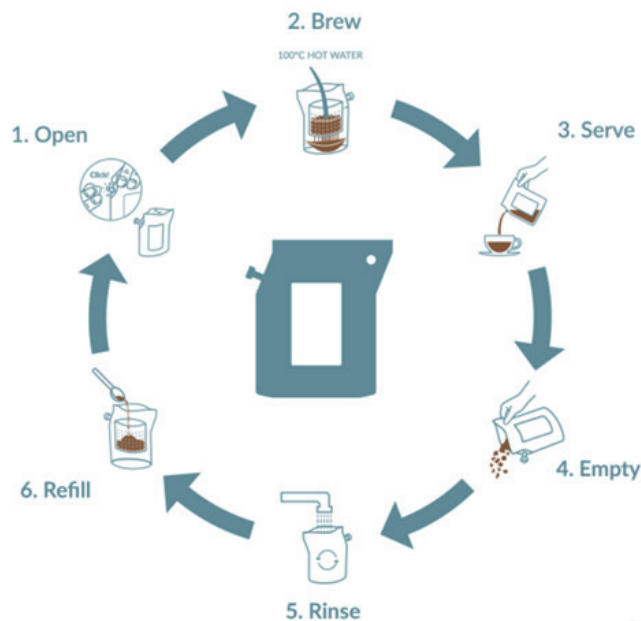

BIJ ELKE KILOGRAM CO² DIE WORDT VERBRUIKT BIJ DE PRODUCTIE VAN DE BREWERS ONTVANGT **WEFOREST** TER COMPENSATIE EEN BIJDRAGE OM DE REGENWouden TE ONDERHOUDEN EN BOMEN TE PLANTEN.

LEARN MORE ABOUT WEFORREST:
WWW.WEFORREST.ORG

BIJ ELKE KILOGRAM PLASTIC DAT WORDT GEBRUIKT BIJ DE PRODUCTIE VAN DE BREWERS ONTVANGT **PLASTIC BANK** EEN BIJDRAGE OM 1 KG AAN PLASTIC AFVAL UIT DE NATUUR EN DE OCEANEN IN TE ZAMELEN VOOR RECYCLING.

LEARN MORE ABOUT THE PLASTIC BANK:
WWW.PLASTICBANK.ORG

ALLE BREWERS ZIJN TOT 10 KEER
OPNIEUW TE GEBRUIKEN.