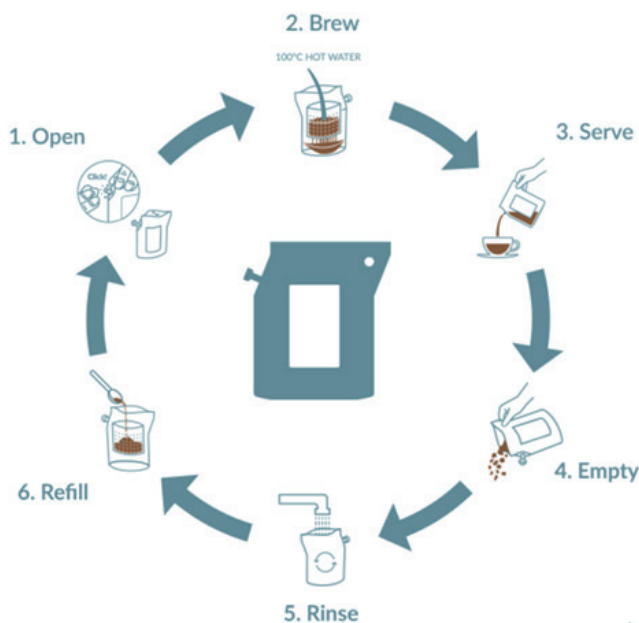

BIJ ELKE KILOGRAM CO² DIE WORDT VERBRUIKT BIJ DE PRODUCTIE VAN DE BREWERS ONTVANGT **WEFOREST** TER COMPENSATIE EEN BIJDRAGE OM DE REGENWOUDEN TE ONDERHOUDEN EN BOMEN TE PLANTEN.

LEARN MORE ABOUT WEFORREST:
WWW.WEFORREST.ORG

BIJ ELKE KILOGRAM PLASTIC DAT WORDT GEBRUIKT BIJ DE PRODUCTIE VAN DE BREWERS ONTVANGT **PLASTIC BANK** EEN BIJDRAGE OM 1 KG AAN PLASTIC AFVAL UIT DE NATUUR EN DE OCEANEN IN TE ZAMELEN VOOR RECYCLING.

LEARN MORE ABOUT THE PLASTIC BANK:
WWW.PLASTICBANK.ORG

ALLE BREWERS ZIJN TOT 10 KEER OPNIEUW TE GEBRUIKEN.